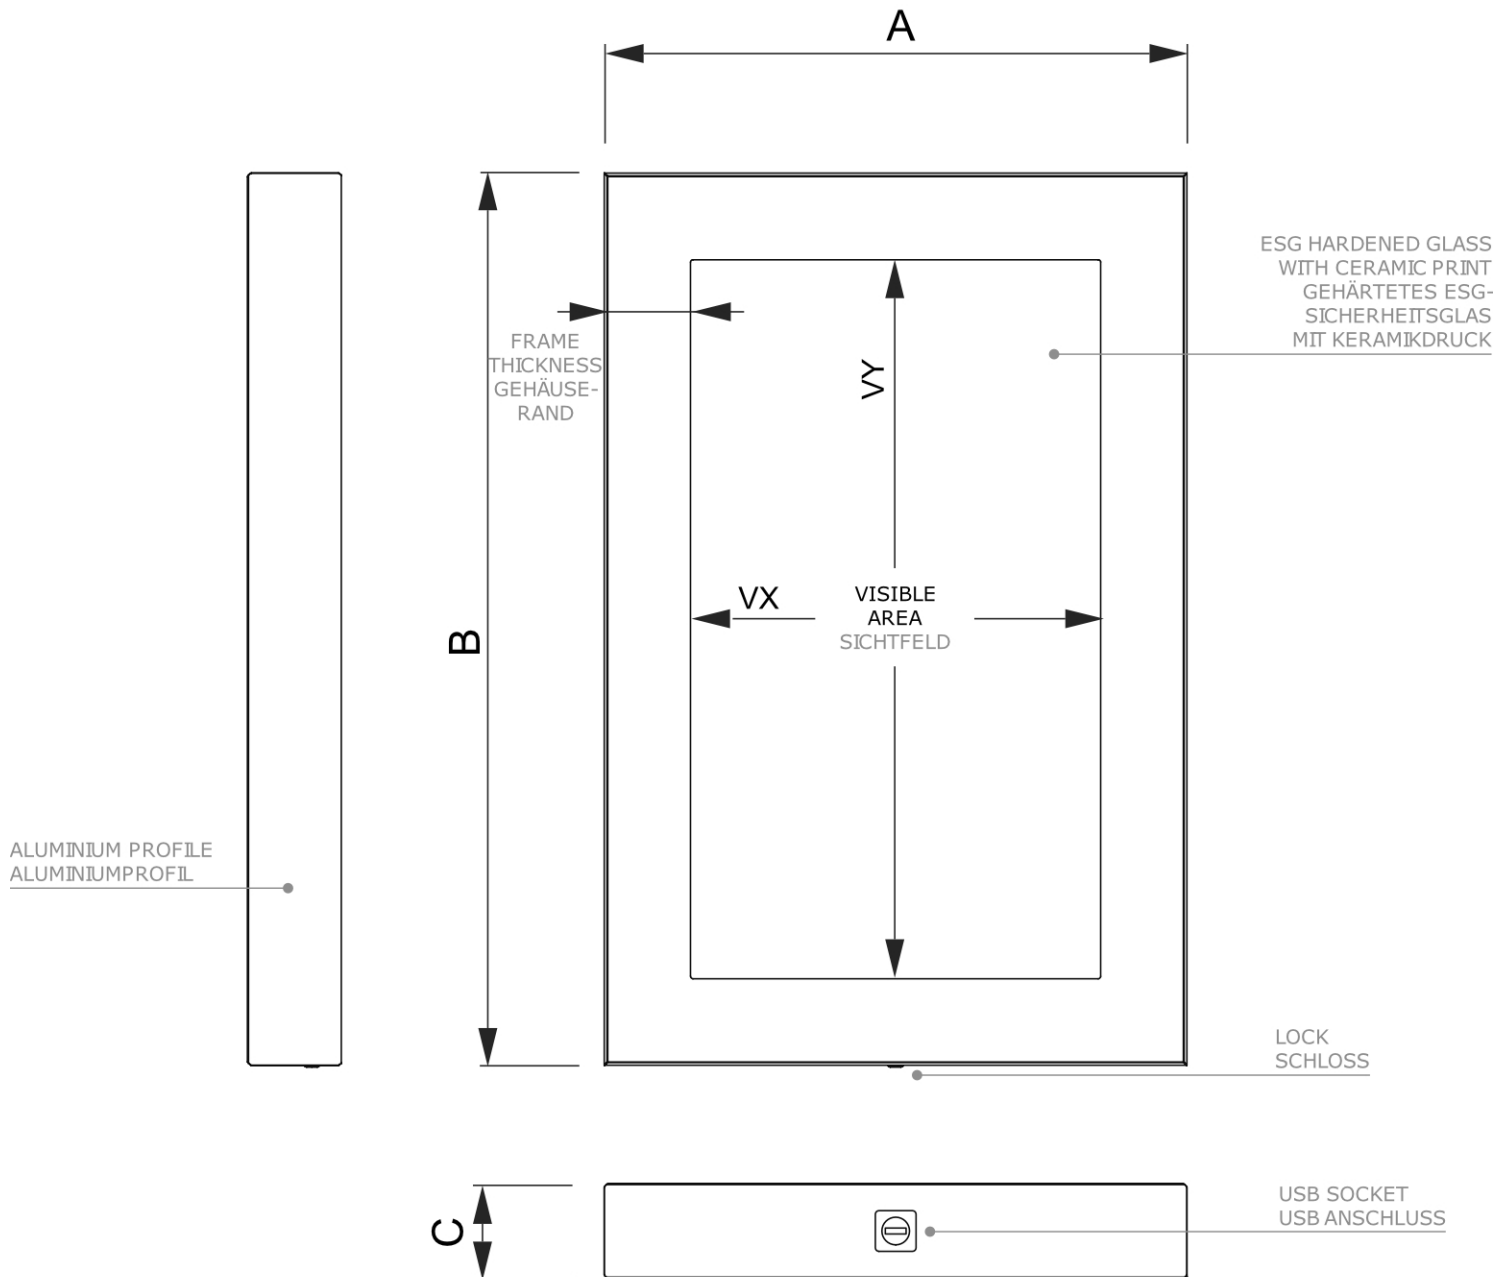

PRODUKT ARKUSZ

Cyfrowy Panel Ścienny z monitorem Samsung 55"

DIWALL55ESF

- Bezpieczne szkło hartowane do ochrony ekranu
- Standardowo w orientacji pionowej. Orientacja pozioma na zamówienie
- Łatwy montaż na ścianie

PRODUKT ARKUSZ

Cyfrowy Panel Ścienny z monitorem Samsung 55"

DIWALL55ESF

PRODUKT ARKUSZ

Cyfrowy Panel Ścienny z monitorem Samsung 55"

DIWALL55ESF

PODSTAWOWE INFORMACJE

SKU	Sizes (mm) (A x B x C)	Format (mm)	Widoczny rozmiar (mm) (VXxVY)	Rozstaw otworów (mm) (XxY)
DIWALL55ESF	861 x 1386 x 122	55"	-	-

Orientacja	Weight (kg)
Pionowy	54,10

MONITORUJ INFORMACJE

Typ monitora	Rozmiar LCD	Współczynnik proporcji	Rozdzielczość (px)	Kontrast	Wymiary monitora (mm) (WxHxD)
-	-	-	-	-	-

Odpowiedź (ms)	Nit (nt)	Godziny pracy	System operacyjny	System operacyjny	Folia dotykowa
-	-	-	-	Nie	Nie

Moc (W)
143 W

INFORMACJE O OPAKOWANIU

Pakowanie 1 (mm)	Pakowanie 2 (mm)	Pakowanie 3 (mm)
1450 x 925 x 175	-	-

Ilość na palecie	Waga palety (kg)	Typ palety
4	282	-

WIĘCEJ INFORMACJI

Potwierdzona jakość produktów	EAN
Nie	8596052115882